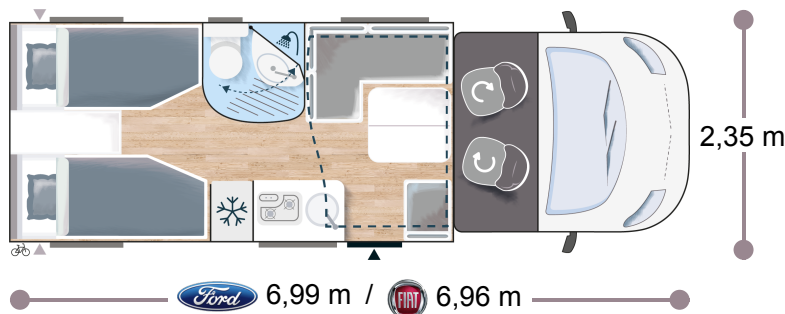

# 287GA

**Challenger**

2022

2,92 m / 2,11 m    5    5    3/5\*

2954/3500 START   
2937/3500 START   
3003/3500 VIP  
3027/3500 PREMIUM

130 x 205  
90 x 190  
+ 90 x 199  
O 140 x 190

4000 W / O 6000 W  
diesel

## PUNTI FORTI VEICOLO COMPATTO (- 7 M) LETTI GEMELLI 90 CM + ESTENSIONE KING-SIZE NUOVO BAGNO CON PARETE DIVISORIA GIREVOLE