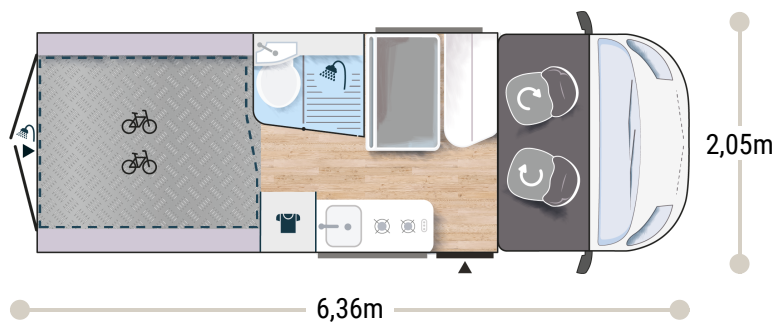

V210

Challenger

2023

2,61 m
1,88 m

4

4

2+1*

3153/3500

156 x 95 (puis 50)
190 (puis 175) x
190 (puis 160)

4000 W / O 5500 W diesel
+ boiler ad gas

84L

KIT LETTO BASCULANTE 190 X 190CM

PUNTI FORTI

MAXI GARAGE

BAGNO CON FINESTRA

SPORT EDITION

- Finestre posteriori apribili
- Cambio automatico a 9 velocità
- Calandra nera esclusiva
- Telaio 3T5 light
- Riscaldamento che utilizza il carburante del veicolo utilizzabile in marcia con comando digitale programmabile
- Climatizzazione manuale di cabina
- Colore della cabina bianco
- Esclusiva Decorazione esterna
- Airbag conducente + passeggero
- Illuminazione cellula interna 100 % a LED
- Illuminazione esterna
- Eco pack: Stop&Start, alternatore intelligente, pompa carburante a gestione elettronica
- Prolunga tavolo dinette
- Finestre doppio vetro con combinato oscurante/zanzariera
- Fari antinebbia con funzione "cornering"
- Grandi cassetti scorrevoli in cucina
- Fodere sedili cabina coordinate con i tessuti cellula
- Isolamento rinforzato "VPS"
- Cerchi in lega 16" black
- Oblò panoramico
- Gradino elettrico
- Maxi Cab
- Mobili e tessuti esclusivi
- Motorizzazione 140 CV
- Zanzariera porta
- pannello solare
- Armadio
- Maniglie delle porte verniciate
- Precablaggio Telecamera di retromarcia
- Presa USB
- Vani supplementari
- Regolatore e limitatore di velocità
- Capacità serbatoio 90 L
- Retrovisori elettrici con sbrinatori
- Zona lavabo/toilette con parete ribaltabile
- Bagno con finestra*
- Confezione cuscini esclusivi SPORT
- Sedili di cabina girevoli regolabili in altezza con doppio bracciolo
- Veranda esterna
- Supporto tavolo esterno
- TPMS : Tire pressure measurable system
- Traction +

Maggiori informazioni su questo veicolo