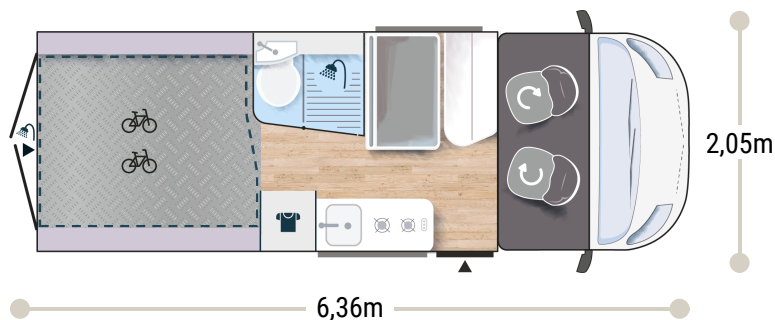

# V210

**Challenger**

2023

2,61 m  
1,88 m

4

4

2

kg

## KIT LETTO BASCULANTE 190 X 190CM

PUNTI FORTI

MAXI GARAGE

BAGNO CON FINESTRA

### ROAD EDITION VIP

- Finestre posteriori apribili
- Telaio 3T5 light
- Riscaldamento che utilizza il carburante del veicolo utilizzabile in marcia con comando digitale programmabile
- Colore della cabina bianco
- Esclusiva Decorazione esterna
- Illuminazione esterna
- Prolunga tavolo dinette
- Grandi cassetti scorrevoli in cucina
- Isolamento rinforzato "VPS"
- Gradino elettrico
- Maxi Cab
- Mobili e tessuti esclusivi
- pannello solare
- Armadio
- Maniglie delle porte verniciate
- Precablaggio Telecamera di retromarcia
- Vani supplementari
- Capacità serbatoio 90 L
- Zona lavabo/toilette con parete ribaltabile
- Bagno con finestra\*
- Confezione cuscini esclusivi SPORT
- Veranda esterna
- Oscuranti cabina
- Supporto tavolo esterno
- TPMS : Tire pressure measurable system

156 x 95 (puis 50)  
190 (puis 175) x  
190 (puis 160)

4000 W / O 5500 W diesel  
+ boiler ad gas

84L