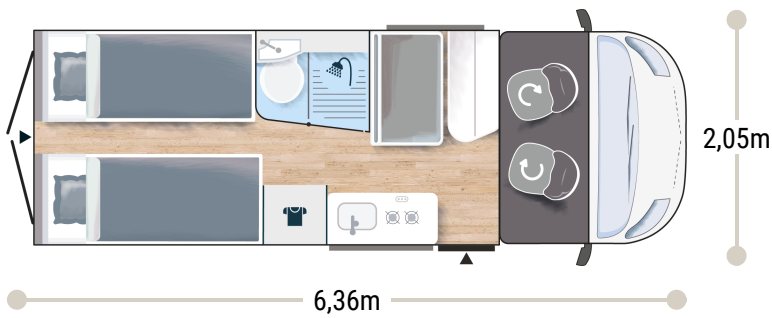

Maggiori informazioni su questo veicolo

2,65 m
1,89 m

4

4

2+1*

3025/3500 BREAK
3140/3500 PREMIUM80 x 195
+ 80 x 186
95/50 x 156

2.2L 140 CV / 103 kW

+ boiler ad gas

BREAK EDITION ★★★ FIAT

- Bianco
- Climatizzazione manuale di cabina
- Airbag conducente + passeggero
- Fix and go
- Sedili di cabina girevoli regolabili in altezza con doppio bracciolo
- Retrovisori elettrici con sbrinatori
- Regolatore e limitatore di velocità
- ESP
- Traction +
- Hill Descent control
- Eco pack: Stop&Start, alternatore intelligente, pompa carburante a gestione elettronica
- Oblò panoramico (o 2 lucernari)
- Finestre doppio vetro con combinato oscurante/zanzariera
- Oscuranti isothermici interno cabina
- Presa USB/USB-C
- Cerchi in acciaio 15" con copricerchi grigio
- Pre-equipaggiamento TV
- Bagno con finestra
- Finestre posteriori apribili
- Stufa a gas
- Prolunga tavolo dinette
- Supporto tavolo esterno
- Gradino elettrico
- Predisposizione pannello solare (MPPT ready)
- Pre-cablaggio della telecamera di retromarcia

SPORT EDITION ★★★★★ FIAT

BREAK EDITION +

- Grigio Campovolo
- Fodere sedili cabina coordinate con i tessuti cellula
- Paraurti verniciati
- Cerchi in lega 16" black
- Fendinebbia
- Riscaldamento che utilizza il carburante del veicolo utilizzabile in marcia
- Maxi Cab
- Armadio
- Isolamento rinforzato "VPS"